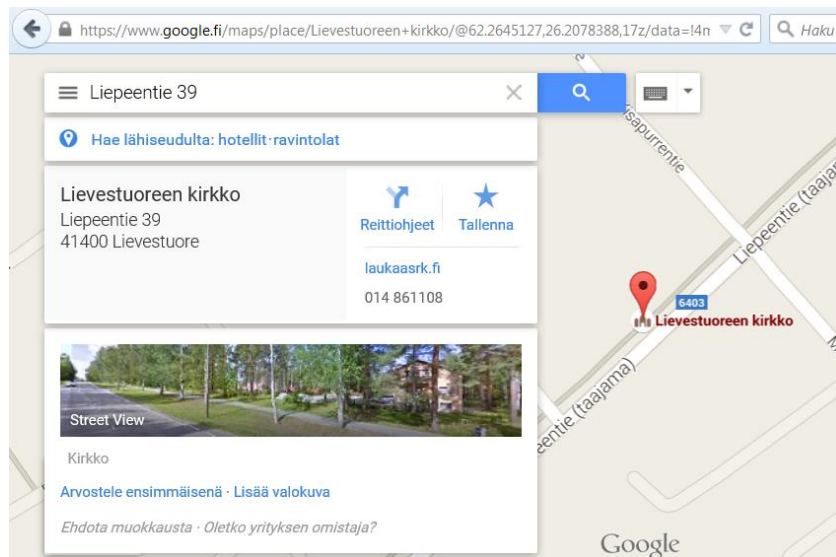

Versio 18.8.2015 Ville Jokinen

KOKOONTUMISPAIKAN LISÄÄMINEN LIPPUKUNNAN TIETOIHIN

Suomalaiset partiolippukunnat löytyvät kaikki kätevästi saman sivun alta, osoitteesta www.partio.fi/partiohaku. Mutta näkyykö kolonne osoite oikein kartassa? Kannattaa tarkastaa asia ja päivittää tiedot tarvittaessa, jotta uudet jäsenet löytävät toimintanne.

Partiohaun kartta etsii kolojen koordinaatit lippukuntien tiedoista Kuksa-jäsenrekisteristä. Pelkkä osoite ei siis riitä, vaan tietoihin tarvitaan koordinaatit.

OHJEET LIPPUKUNNAN KOORDINAATTIEN PÄIVITTÄMISEEN

1. Mene osoitteeseen <http://maps.google.com>
2. Etsi kartalta kolon sijainti esim. osoitehaualla tai selaamalla karttaa
3. Kopioi selaimen osoitteesta koordinaatit (8 ekaa numeroa pisteellä erotettuna: 00.000000)

Esim. Lievestuoreen Partiolaiset:

Kolo on Lievestuoreen kirkolla osoitteessa Liepeentie 39, 41400 Lievestuore. Googlaamalla päädyt sivulle:

<https://www.google.fi/maps/place/Lievestuoreen+kirkko/@62.2645127,26.2078388,15z/data=!4m2!3m1!1s0x0:0xc6f6068887a72033>